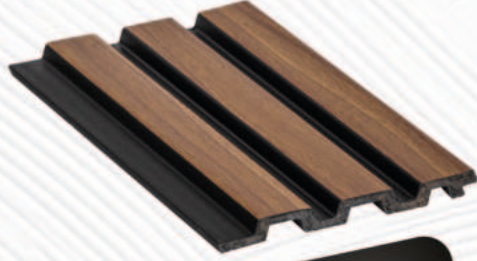

Polimer Paneller

ZP-12-12
Çizgisiz

ZP-12-17
Çizgisiz

ZP-12-18
Çizgisiz

ZP-12-75
Nardo

POLİMER PANELLER

8-9

ZP-12
Beyaz

ZP-12-Q4

ZP-1223-2

ZP-1223-4

POLİMER PANELLER

Polimer duvar panelleri, iç ve dış mekanlarda dekoratif ve işlevsel amaçlarla kullanılan modern yapı malzemeleridir.

- Polimer duvar panelleri, uzun ömürlü ve dayanıklıdır. Darbelere, çizilmelere ve aşınmalara karşı yüksek direnç gösterir.
- Hava koşullarına dayanıklıdır; nem, su, UV ışınları ve sıcaklık değişikliklerinden etkilenmez.
- Polimer malzemeler, hafif yapıları sayesinde montajı ve taşınması kolaydır. Bu, işçilik maliyetlerini azaltır ve uygulama süresini kısaltır.
- Polimer paneller, suya ve neme karşı tamamen dayanıklıdır. Bu özellikleri sayesinde banyo, mutfak, sauna gibi nemli alanlarda rahatlıkla kullanılabilir.
- Pürüzsüz yüzeyleri sayesinde polimer paneller kolayca temizlenebilir. Nemli bir bezle silinerek hızlı bir şekilde temizlenebilir ve hijyenik kalır.
- Özel bir bakım gerektirmez; boyama, cilalama gibi işlemlere ihtiyaç duymaz.
- Polimer duvar panelleri, iyi bir ısı ve ses yalıtımı sağlar. Bu özellikleriyle enerji verimliliğini artırır ve iç mekan konforunu yükseltir.
- Polimer paneller, esnek yapıları sayesinde farklı yüzeylere ve şekillere kolayca uyum sağlar. Duvar, tavan veya kavisli yüzeylerde rahatlıkla kullanılabilir.
- Modüler yapıya sahip polimer paneller, hızlı ve kolay bir montaj imkanı sunar. Birbirine geçme veya klik sistemi ile montaj yapılabilir, bu da uygulama sürecini hızlandırır.

Polimer duvar panelleri, sundukları estetik ve işlevsel özellikler sayesinde modern yapıların vazgeçilmez malzemeleri arasında yer alır. Hem iç hem de dış mekanlarda geniş uygulama alanlarına sahiptir ve kullanıcıya uzun ömürlü, pratik çözümler sunar.