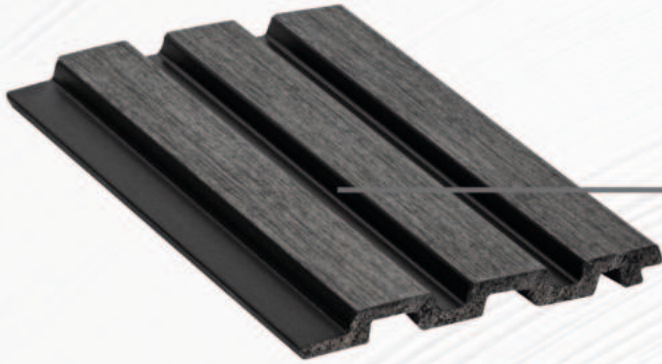

Polimer duvar panelleri, sundukları estetik ve işlevsel özellikler sayesinde modern yapıların vazgeçilmez malzemeleri arasında yer alır. Hem iç hem de dış mekanlarda geniş uygulama alanlarına sahiptir ve kullanıcıya uzun ömürlü, pratik çözümler sunar.

ZP-12-75 NARDO

En	Boy	Panel Kalınlığı
120 mm	2800 mm	10 mm

ZP-12 BEYAZ

En	Boy	Panel Kalınlığı
120 mm	2800 mm	10 mm

ZP-12-Q4

En	Boy	Panel Kalınlığı
120 mm	2800 mm	10 mm

ZP-1223-2

En	Boy	Panel Kalınlığı
120 mm	2800 mm	10 mm