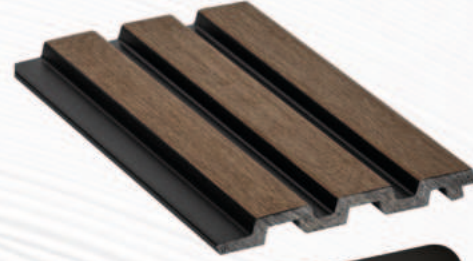

Polimer Paneller

ZP-12-12
Çizgisiz

ZP-12-17
Çizgisiz

ZP-12-18
Çizgisiz

ZP-12-75
Nardo

POLİMER PANELLER

8-9

ZP-12
Beyaz

ZP-12-Q4

ZP-1223-2

ZP-1223-4

POLİMER PANELLER

Polimer duvar panelleri, iç ve dış mekanlarda dekoratif ve işlevsel amaçlarla kullanılan modern yapı malzemeleridir.

- Polimer duvar panelleri, uzun ömürlü ve dayanıklıdır. Darbelere, çizilmelere ve aşınmalara karşı yüksek direnç gösterir.
- Hava koşullarına dayanıklıdır; nem, su, UV ışınları ve sıcaklık değişikliklerinden etkilenmez.
- Polimer malzemeler, hafif yapıları sayesinde montajı ve taşınması kolaydır. Bu, işçilik maliyetlerini azaltır ve uygulama süresini kısaltır.
- Polimer paneller, suya ve neme karşı tamamen dayanıklıdır. Bu özellikleri sayesinde banyo, mutfak, sauna gibi nemli alanlarda rahatlıkla kullanılabilir.
- Pürüzsüz yüzeyleri sayesinde polimer paneller kolayca temizlenebilir. Nemli bir bezle silinerek hızlı bir şekilde temizlenebilir ve hijyenik kalır.
- Özel bir bakım gerektirmez; boyama, cilalama gibi işlemlere ihtiyaç duymaz.
- Polimer duvar panelleri, iyi bir ısı ve ses yalıtımı sağlar. Bu özellikleriyle enerji verimliliğini artırır ve iç mekan konforunu yükseltir.
- Polimer paneller, esnek yapıları sayesinde farklı yüzeylere ve şekillere kolayca uyum sağlar. Duvar, tavan veya kavisli yüzeylerde rahatlıkla kullanılabilir.
- Modüler yapıya sahip polimer paneller, hızlı ve kolay bir montaj imkanı sunar. Birbirine geçme veya klik sistemi ile montaj yapılabilir, bu da uygulama sürecini hızlandırır.

Polimer duvar panelleri, sundukları estetik ve işlevsel özellikler sayesinde modern yapıların vazgeçilmez malzemeleri arasında yer alır. Hem iç hem de dış mekanlarda geniş uygulama alanlarına sahiptir ve kullanıcıya uzun ömürlü, pratik çözümler sunar.