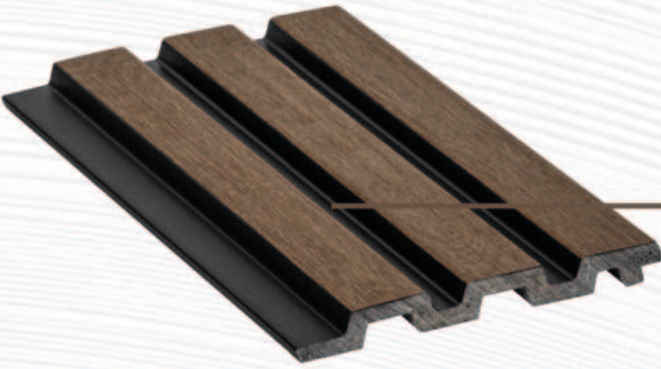

ZP-1223-2

En	Boy	Panel Kalınlığı
120 mm	2800 mm	10 mm

ZP-1223-4

En	Boy	Panel Kalınlığı
120 mm	2800 mm	10 mm