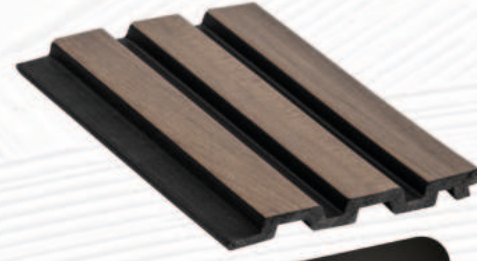

Polimer Paneller

ZP-12-12
Çizgisiz

ZP-12-17
Çizgisiz

ZP-12-18
Çizgisiz

ZP-12-75
Nardo

POLİMER PANELLER

8-9

ZP-12
Beyaz

ZP-12-Q4

ZP-1223-2

ZP-1223-4

POLİMER PANELLER

Polimer duvar panelleri, iç ve dış mekanlarda dekoratif ve işlevsel amaçlarla kullanılan modern yapı malzemeleridir.

- Polimer duvar panelleri, uzun ömürlü ve dayanıklıdır. Darbelere, çizilmelere ve aşınmalara karşı yüksek direnç gösterir.
- Hava koşullarına dayanıklıdır; nem, su, UV ışınları ve sıcaklık değişikliklerinden etkilenmez.
- Polimer malzemeler, hafif yapıları sayesinde montajı ve taşınması kolaydır. Bu, işçilik maliyetlerini azaltır ve uygulama süresini kısaltır.
- Polimer paneller, suya ve neme karşı tamamen dayanıklıdır. Bu özellikleri sayesinde banyo, mutfak, sauna gibi nemli alanlarda rahatlıkla kullanılabilir.
- Pürüzsüz yüzeyleri sayesinde polimer paneller kolayca temizlenebilir. Nemli bir bezle silinerek hızlı bir şekilde temizlenebilir ve hijyenik kalır.
- Özel bir bakım gerektirmez; boyama, cilalama gibi işlemlere ihtiyaç duymaz.
- Polimer duvar panelleri, iyi bir ısı ve ses yalıtımı sağlar. Bu özellikleriyle enerji verimliliğini artırır ve iç mekan konforunu yükseltir.
- Polimer paneller, esnek yapıları sayesinde farklı yüzeylere ve şekillere kolayca uyum sağlar. Duvar, tavan veya kavisli yüzeylerde rahatlıkla kullanılabilir.
- Modüler yapıya sahip polimer paneller, hızlı ve kolay bir montaj imkanı sunar. Birbirine geçme veya klik sistemi ile montaj yapılabilir, bu da uygulama sürecini hızlandırır.

Polimer duvar panelleri, sundukları estetik ve işlevsel özellikler sayesinde modern yapıların vazgeçilmez malzemeleri arasında yer alır. Hem iç hem de dış mekanlarda geniş uygulama alanlarına sahiptir ve kullanıcıya uzun ömürlü, pratik çözümler sunar.