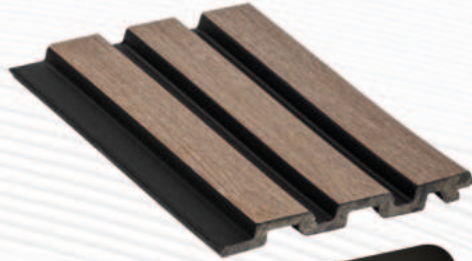

Polimer Paneller

ZP-12-12
Çizgisiz

ZP-12-17
Çizgisiz

ZP-12-18
Çizgisiz

ZP-12-75
Nardo

POLİMER PANELLER

8-9

ZP-12
Beyaz

ZP-12-Q4

ZP-1223-2

ZP-1223-4

POLİMER PANELLER

Polimer duvar panelleri, iç ve dış mekanlarda dekoratif ve işlevsel amaçlarla kullanılan modern yapı malzemeleridir.

- Polimer duvar panelleri, uzun ömürlü ve dayanıklıdır. Darbelere, çizilmelere ve aşınmalara karşı yüksek direnç gösterir.
- Hava koşullarına dayanıklıdır; nem, su, UV ışınları ve sıcaklık değişikliklerinden etkilenmez.
- Polimer malzemeler, hafif yapıları sayesinde montajı ve taşınması kolaydır. Bu, işçilik maliyetlerini azaltır ve uygulama süresini kısaltır.
- Polimer paneller, suya ve neme karşı tamamen dayanıklıdır. Bu özellikleri sayesinde banyo, mutfak, sauna gibi nemli alanlarda rahatlıkla kullanılabilir.
- Pürüzsüz yüzeyleri sayesinde polimer paneller kolayca temizlenebilir. Nemli bir bezle silinerek hızlı bir şekilde temizlenebilir ve hijyenik kalır.
- Özel bir bakım gerektirmez; boyama, cilalama gibi işlemlere ihtiyaç duymaz.
- Polimer duvar panelleri, iyi bir ısı ve ses yalıtımı sağlar. Bu özellikleriyle enerji verimliliğini artırır ve iç mekan konforunu yükseltir.
- Polimer paneller, esnek yapıları sayesinde farklı yüzeylere ve şekillere kolayca uyum sağlar. Duvar, tavan veya kavisli yüzeylerde rahatlıkla kullanılabilir.
- Modüler yapıya sahip polimer paneller, hızlı ve kolay bir montaj imkanı sunar. Birbirine geçme veya klik sistemi ile montaj yapılabilir, bu da uygulama sürecini hızlandırır.

Polimer duvar panelleri, sundukları estetik ve işlevsel özellikler sayesinde modern yapıların vazgeçilmez malzemeleri arasında yer alır. Hem iç hem de dış mekanlarda geniş uygulama alanlarına sahiptir ve kullanıcıya uzun ömürlü, pratik çözümler sunar.