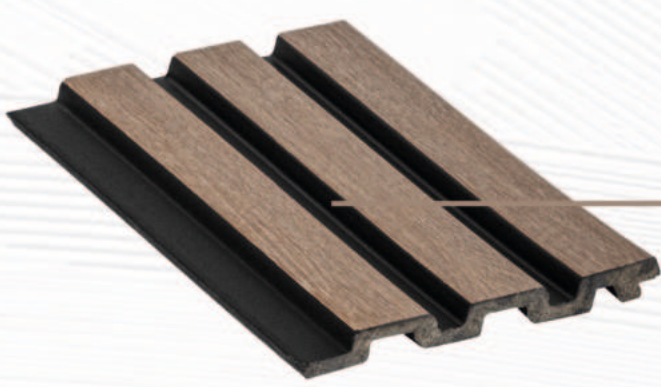

ZP-12-75 NARDO

En	Boy	Panel Kalınlığı
120 mm	2800 mm	10 mm

ZP-12 BEYAZ

En	Boy	Panel Kalınlığı
120 mm	2800 mm	10 mm

ZP-12-Q4

En	Boy	Panel Kalınlığı
120 mm	2800 mm	10 mm

ZP-1223-2

En	Boy	Panel Kalınlığı
120 mm	2800 mm	10 mm