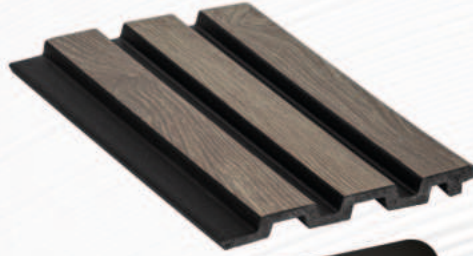

Polimer Paneller

ZP-12-12
Çizgisiz

ZP-12-17
Çizgisiz

ZP-12-18
Çizgisiz

ZP-12-75
Nardo

POLİMER PANELLER

8-9

ZP-12
Beyaz

ZP-12-Q4

ZP-1223-2

ZP-1223-4

POLİMER PANELLER

Polimer duvar panelleri, iç ve dış mekanlarda dekoratif ve işlevsel amaçlarla kullanılan modern yapı malzemeleridir.

- Polimer duvar panelleri, uzun ömürlü ve dayanıklıdır. Darbelere, çizilmelere ve aşınmalara karşı yüksek direnç gösterir.
- Hava koşullarına dayanıklıdır; nem, su, UV ışınları ve sıcaklık değişikliklerinden etkilenmez.
- Polimer malzemeler, hafif yapıları sayesinde montajı ve taşınması kolaydır. Bu, işçilik maliyetlerini azaltır ve uygulama süresini kısaltır.
- Polimer paneller, suya ve neme karşı tamamen dayanıklıdır. Bu özellikleri sayesinde banyo, mutfak, sauna gibi nemli alanlarda rahatlıkla kullanılabilir.
- Pürüzsüz yüzeyleri sayesinde polimer paneller kolayca temizlenebilir. Nemli bir bezle silinerek hızlı bir şekilde temizlenebilir ve hijyenik kalır.
- Özel bir bakım gerektirmez; boyama, cilalama gibi işlemlere ihtiyaç duymaz.
- Polimer duvar panelleri, iyi bir ısı ve ses yalıtımı sağlar. Bu özellikleriyle enerji verimliliğini artırır ve iç mekan konforunu yükseltir.
- Polimer paneller, esnek yapıları sayesinde farklı yüzeylere ve şekillere kolayca uyum sağlar. Duvar, tavan veya kavisli yüzeylerde rahatlıkla kullanılabilir.
- Modüler yapıya sahip polimer paneller, hızlı ve kolay bir montaj imkanı sunar. Birbirine geçme veya klik sistemi ile montaj yapılabilir, bu da uygulama sürecini hızlandırır.

Polimer duvar panelleri, sundukları estetik ve işlevsel özellikler sayesinde modern yapıların vazgeçilmez malzemeleri arasında yer alır. Hem iç hem de dış mekanlarda geniş uygulama alanlarına sahiptir ve kullanıcıya uzun ömürlü, pratik çözümler sunar.