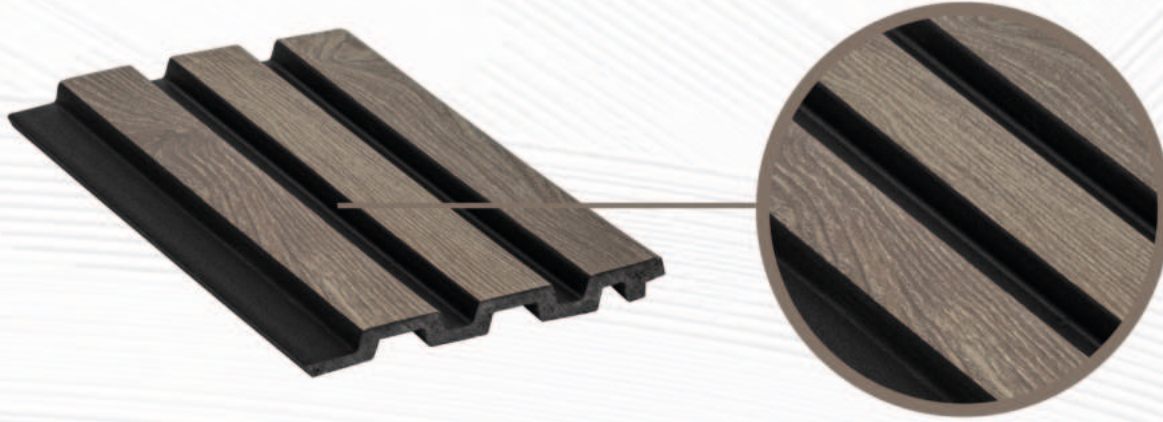

ZP-12-18 ÇİZGİSİZ